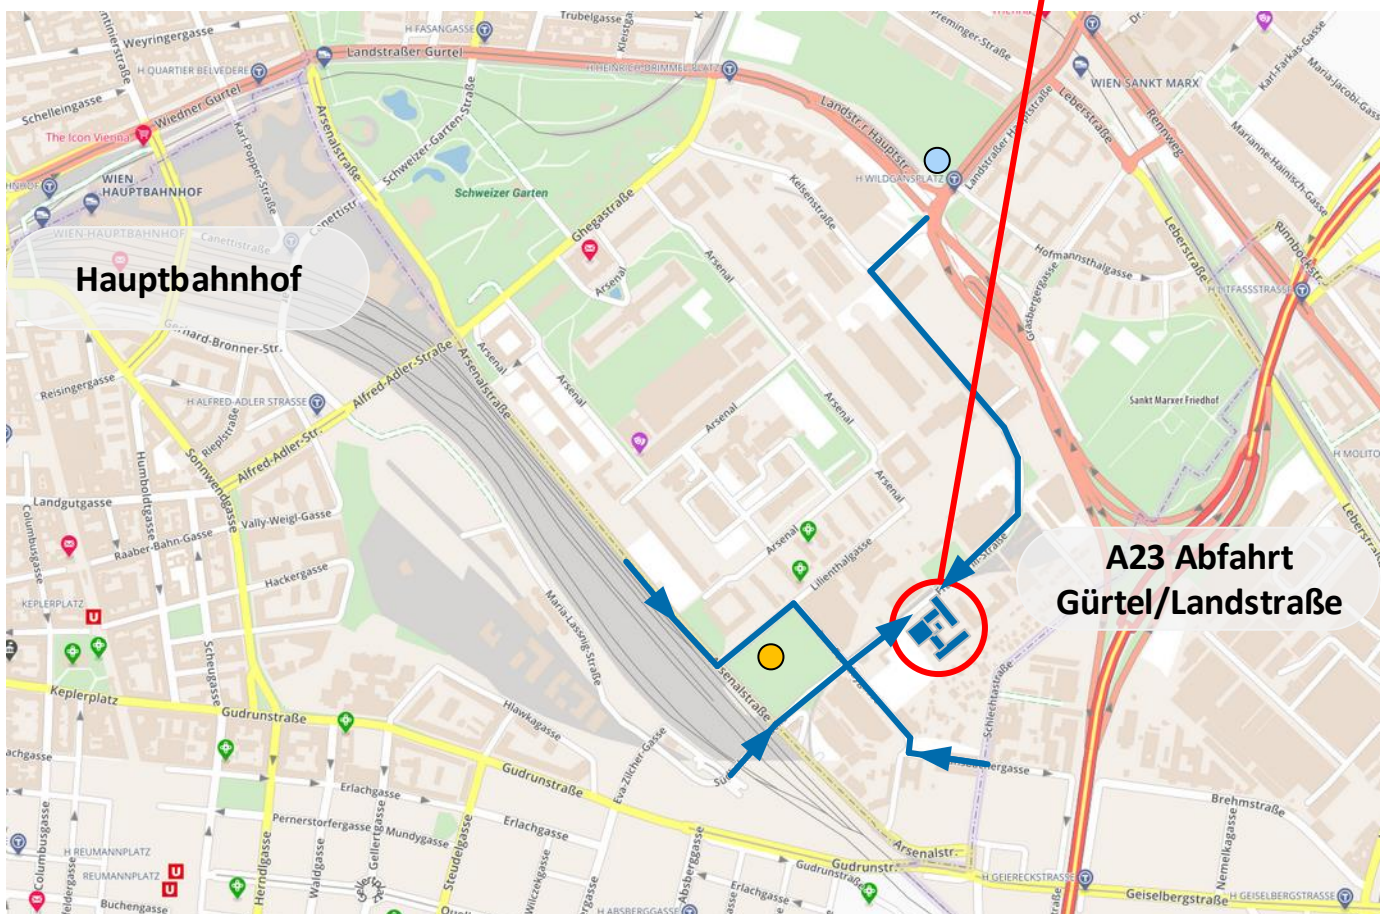

- ▶ von A23 Abfahrt Gürtel/Landstraße
- ▶ von Gürtel/Hauptbahnhof über Arsenalstraße
- ▶ von Favoriten über Südbahnhofbrücke

ÖFFENTLICHE VERKEHRSMITTEL:

- ▶ Bus 69A 
von Hauptbahnhof oder von Simmering:
Station Lilienthalgasse, 5 Minuten Gehzeit
- ▶ Straßenbahn 18 
von Burggasse-Stadthalle oder von Schlachthausgasse:
Station Wildgansplatz, 10-15 Minuten Gehzeit

Bitte beachten Sie die KURZPARKZONE (Montag - Freitag 09:00 bis 22:00, max. Parkdauer 2 Stunden)!